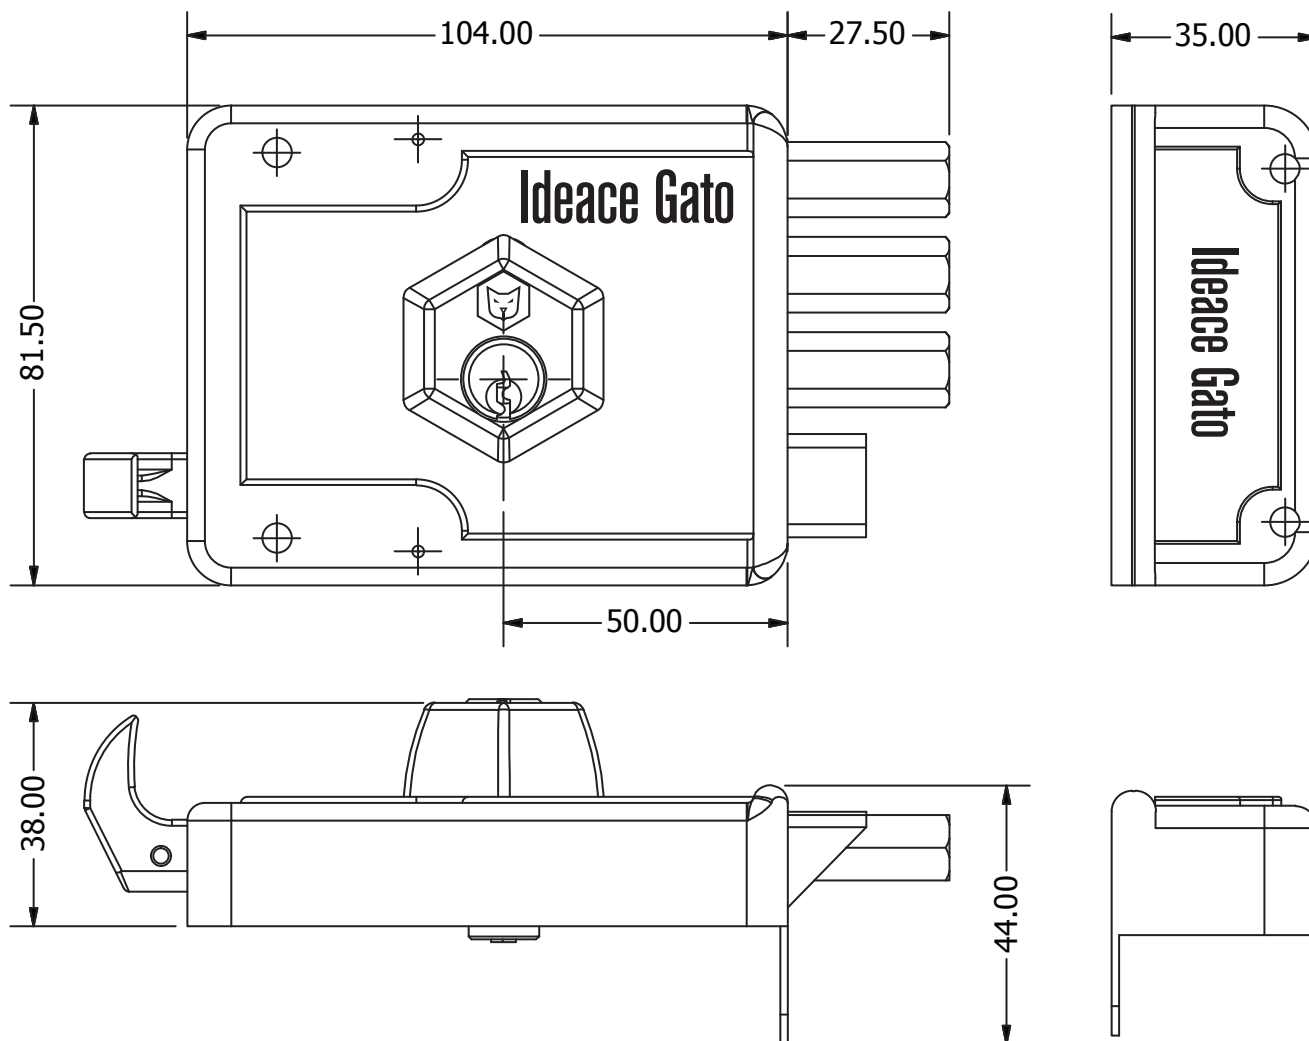

Ficha técnica - Cerradura de sobreponer Súper 21 Clásica

DESCRIPCIÓN GENERAL

Cerradura de sobreponer con 3 barras de acero de 3 pasos, punteado para agujeros adicionales, machos hexagonales de 7/16, disponible en derecha e izquierda.

Marca:	Ideace Gato
Referencia:	Súper 21
Accesorios:	Tornillos, planchuela, escudo
Acabado:	Gris rall (Pintura Electrostática)
Garantía:	Cinco (5) años de fabrica, por problemas mecánicos o mal funcionamiento, defectos en los acabados antes de su uso, producto incompleto, producto mal identificado, daños en el transporte.
Normatividad:	UNE EN 12209 Cerraduras y Pestillos.