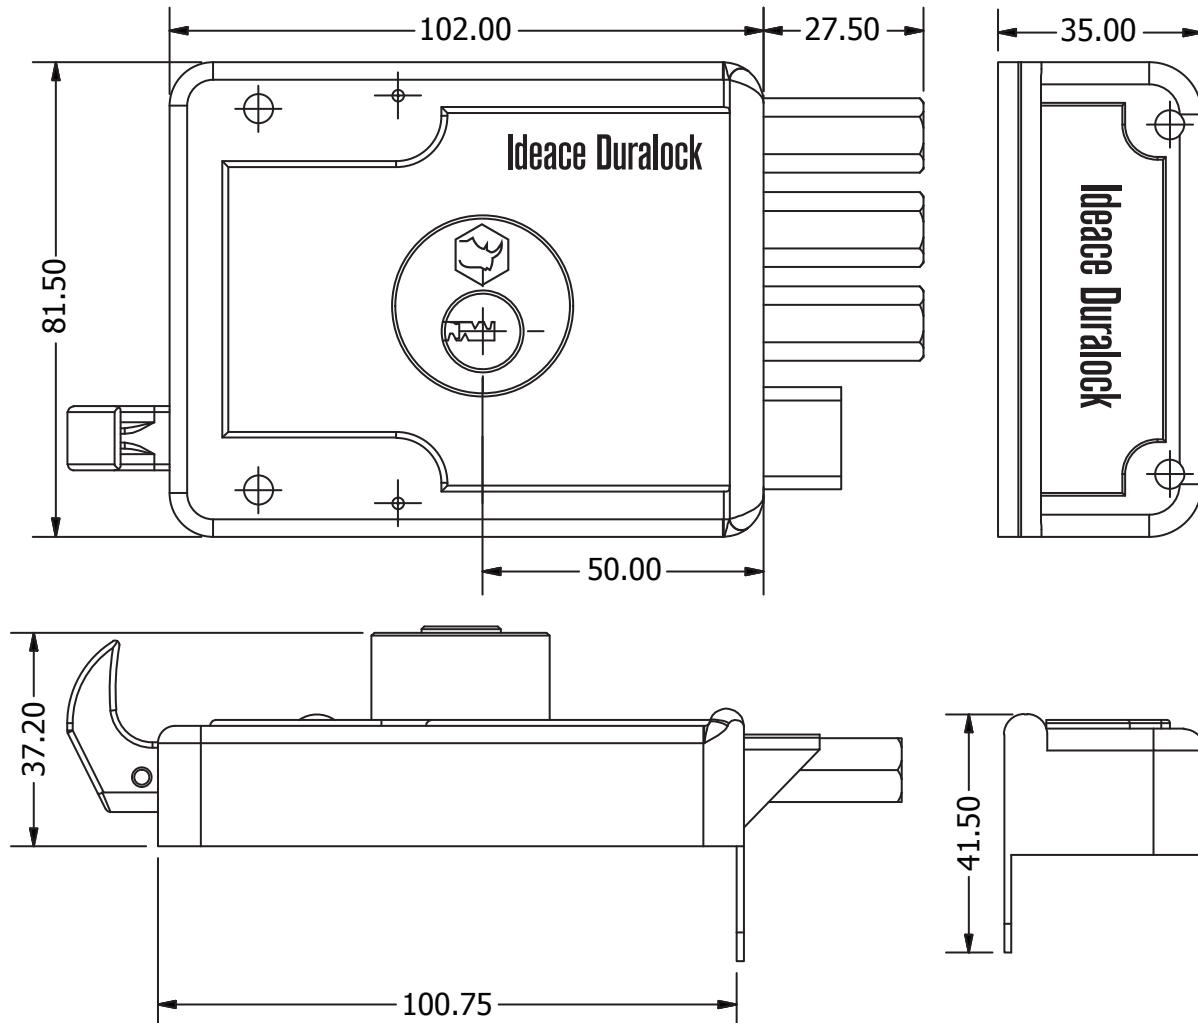

Ficha técnica - Cerradura de sobreponer Súper 21 Máxima Seguridad

DESCRIPCIÓN GENERAL

Cerradura de sobreponer máxima seguridad con 3 barras de acero de 3 pasos, punteado para agujeros adicionales, machos hexagonales de 7/16, disponible en derecha e izquierda.

Marca:	Ideace Duralock
Referencia:	Súper 21 Máxima Seguridad.
Accesorios:	Tornillos, planchuela, escudo
Acabado:	Gris rall (Pintura Electrostática)
Garantía:	Cinco (5) años de fabrica, por problemas mecánicos o mal funcionamiento, defectos en los acabados antes de su uso, producto incompleto, producto mal identificado, daños en el transporte.
Ensayos:	Cámara Salina 48 h - NTC 4294 Materiales y Acabados