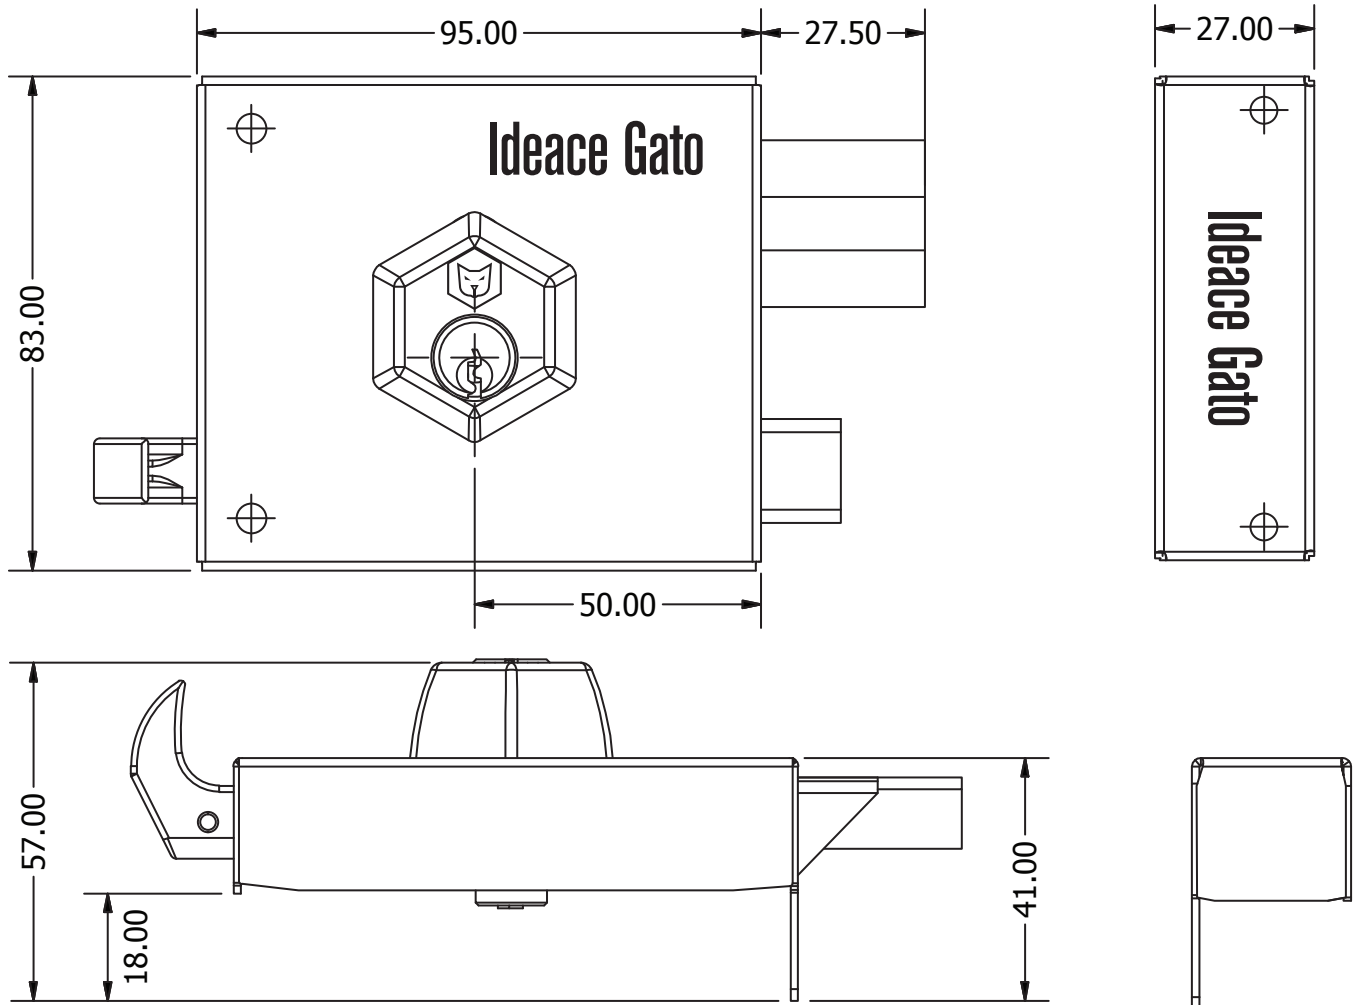

## Ficha técnica - Cerradura de sobreponer Máster 64

### DESCRIPCIÓN GENERAL

Cerradura de sobreponer con macho rectangular en Zamac de 3 pasos, punteado para agujeros adicionales, disponible en derecha e izquierda.

<b>Marca:</b>	Ideace Gato
<b>Referencia:</b>	Máster 64
<b>Accesorios:</b>	Tornillos, planchuela, escudo
<b>Acabado:</b>	Gris rall (Pintura Electrostática)
<b>Garantía:</b>	Cinco (5) años de fabrica, por problemas mecánicos o mal funcionamiento, defectos en los acabados antes de su uso, producto incompleto, producto mal identificado, daños en el transporte.
<b>Normatividad:</b>	UNE EN 12209 Cerraduras y Pestillos.